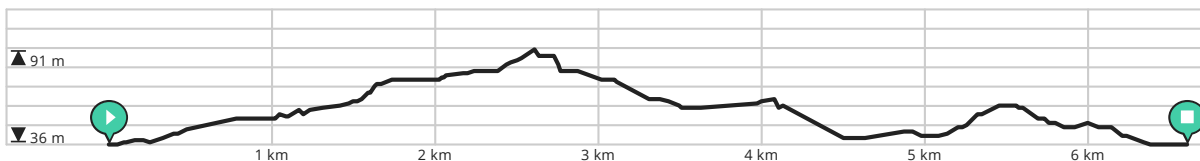

**Beclers 2023**

Par 178632

VOIR SUR MOBILE

Longueur: 6.6 km

Montée: 77 m

Niveau de difficulté: 3/10

Rue du Petit Chemin, 7532 Beclers, Belgique

Rue du Petit Chemin, 7532 Beclers, Belgique

### Circuit 1 - 6km630

**Départ en cortège face au café La Rotonde, à gauche rue du Petit Chemin, à droite rue Relambu. Départ réel, rue de Melles. A la place de Thimougies à droite rue Au Nature Ailes, à gauche rue Saucelle, rue du Vert Chemin, rue Aulnois, Grand Chemin, à droite rue de Rosières, à droite rue de Rosières, à gauche rue de Rosières, à gauche descente rue de Thimougies, à droite rue du Petit Chemin, à droite rue Relambu (arrivée).**