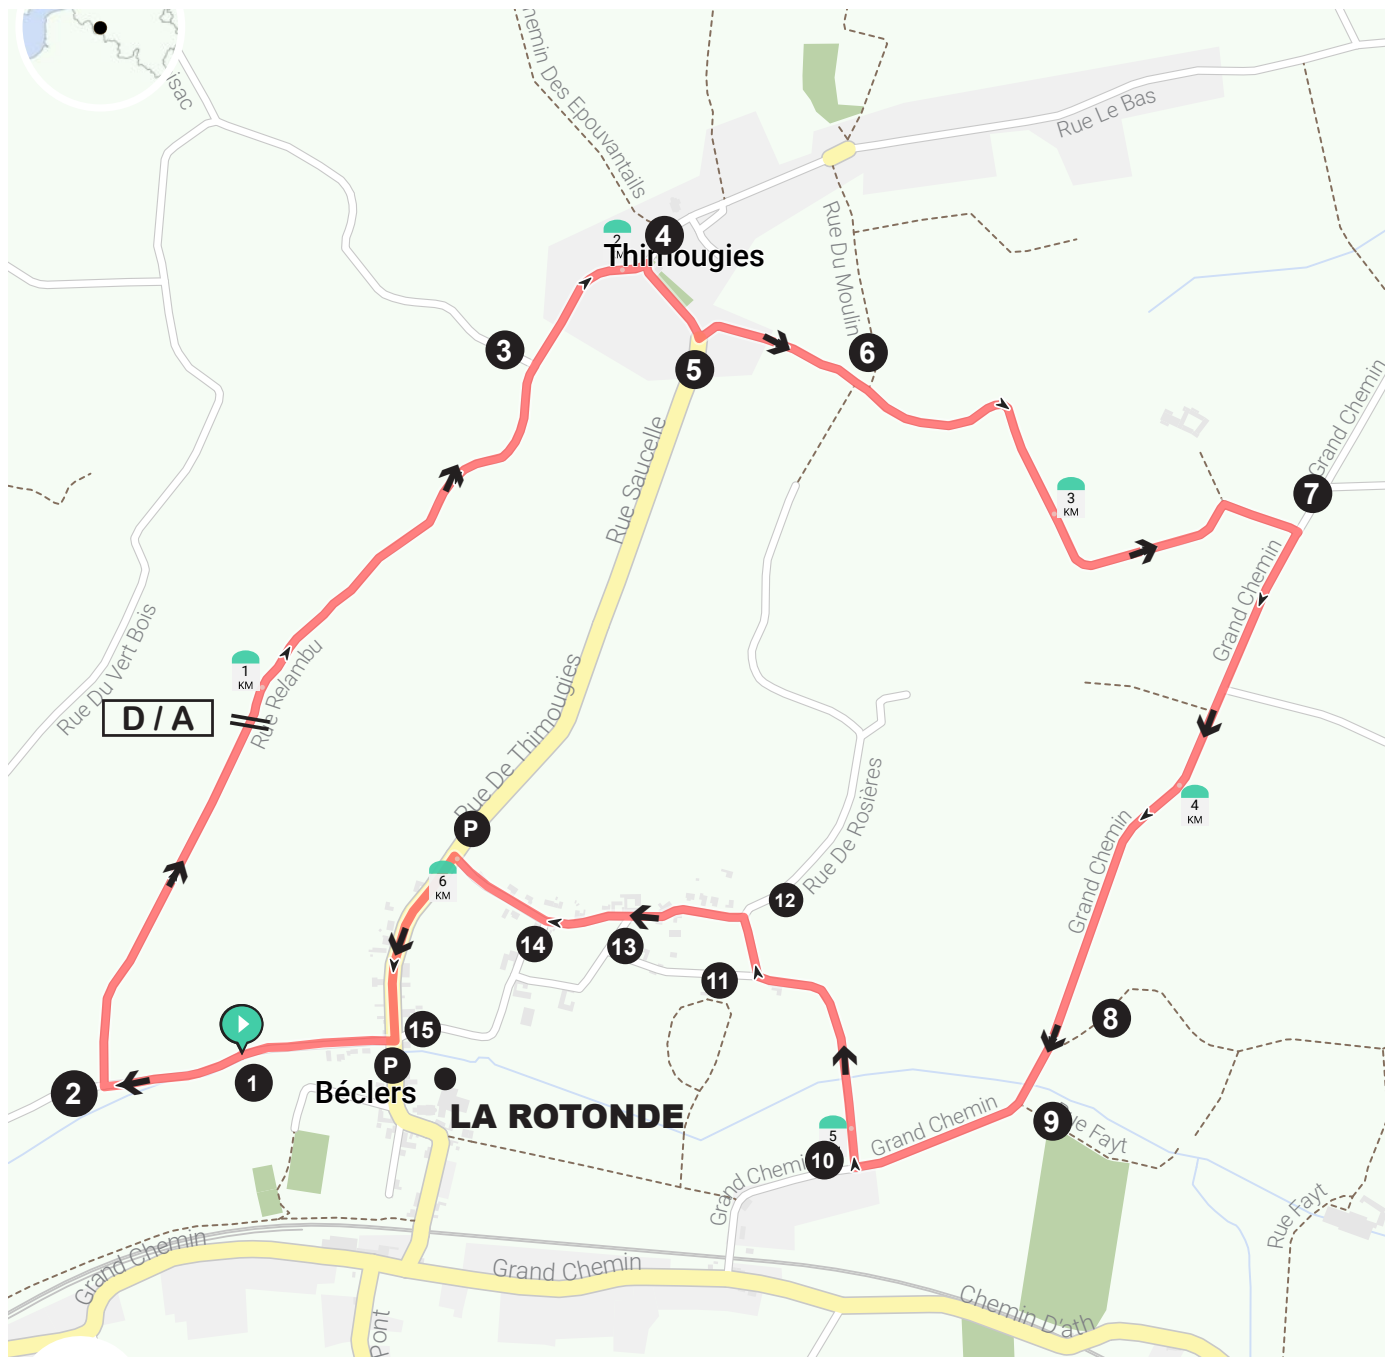

**Beclers 2023**

Par 178632

VOIR SUR MOBILE

Longueur: 6.6 km

Montée: 77 m

Niveau de difficulté: 3/10

Rue du Petit Chemin, 7532 Beclers, Belgique

Rue du Petit Chemin, 7532 Beclers, Belgique

### Circuit 1 - 6km630

**Départ en cortège face au café La Rotonde, à gauche rue du Petit Chemin, à droite rue Relambu. Départ réel, rue de Melles. A la place de Thimougies à droite rue Au Nature Ailes, à gauche rue Saucelle, rue du Vert Chemin, rue Aulnois, Grand Chemin, à droite rue de Rosières, à droite rue de Rosières, à gauche rue de Rosières, à gauche descente rue de Thimougies, à droite rue du Petit Chemin, à droite rue Relambu (arrivée).**