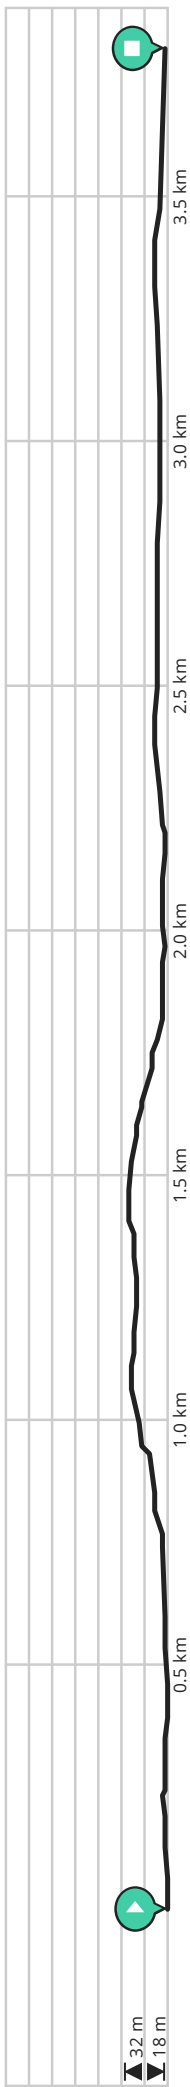

## Départ fictif CFB 2023 New

Par 178632

VOIR SUR MOBILE

- 📍 Longueur: 3.8 km
- 📍 Montée: 20 m
- 📍 Niveau de difficulté: 1/10

📍 Boulevard Delwart, 7500 Tournai, Belgique

📍 Chaussée de Renaix 134, 7500 Warchin, Belgique

powered by  
**ROUTE YOU**