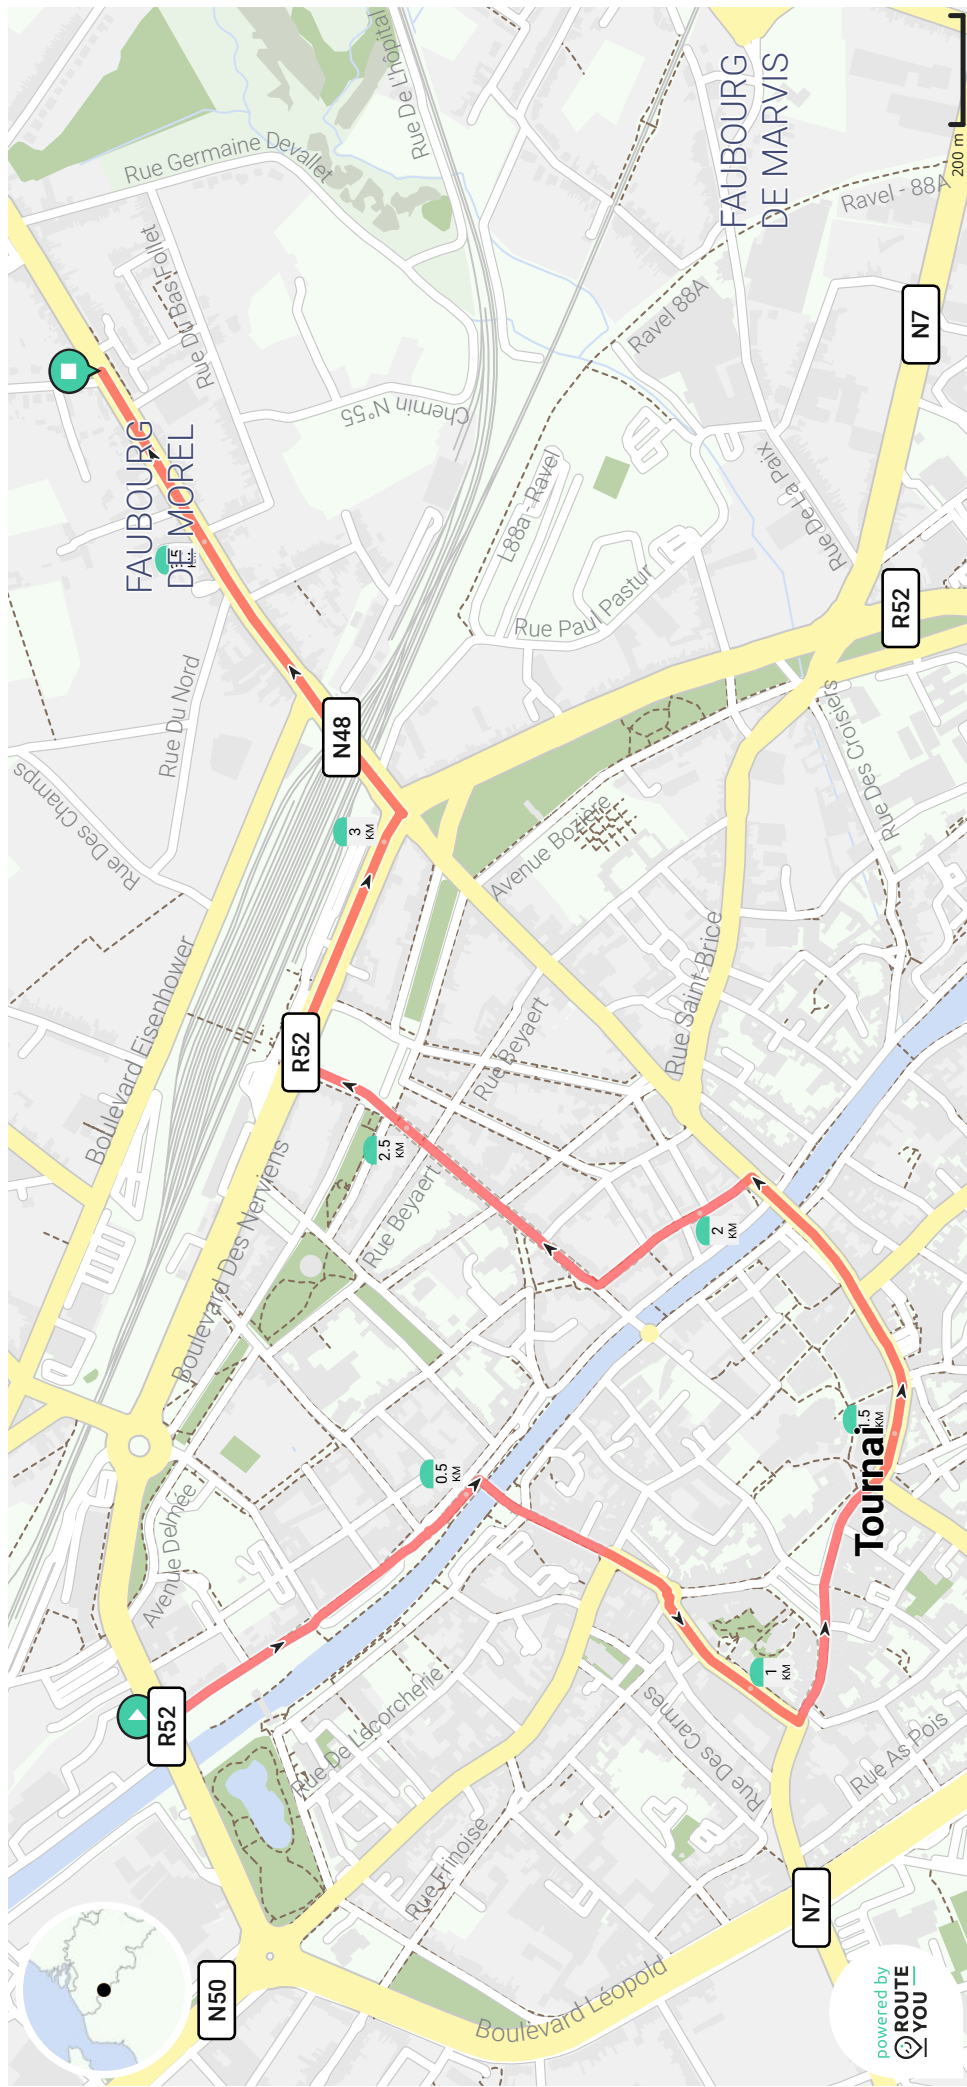

## Départ fictif CFB 2023 New

Par 178632

VOIR SUR MOBILE

- 📍 Longueur: 3.8 km
- 📍 Montée: 20 m
- 📍 Niveau de difficulté: 1/10

📍 Boulevard Delwart, 7500 Tournai, Belgique

📍 Chaussée de Renaix 134, 7500 Warchin, Belgique

powered by  
**ROUTE YOU**