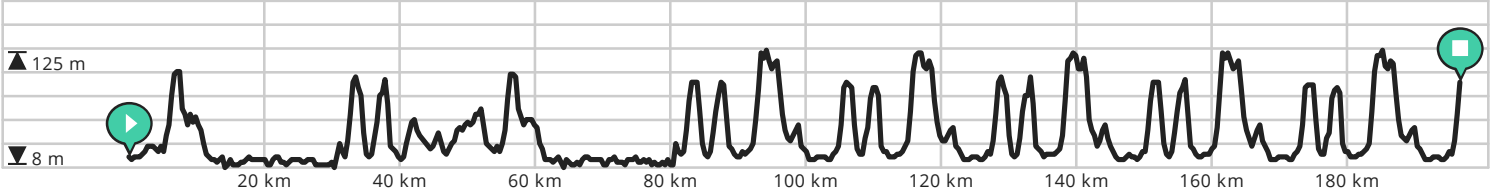

CFB 2026 - km 0 - Arrivée

Par 178632

VOIR SUR MOBILE

Longueur: 196.5 km

Montée: 2354 m

Niveau de difficulté: 9/10

Chaussée de Renaix, 7513 Tournai, Belgique

Enclus du Haut 30, 7750 Orroir, Belgique